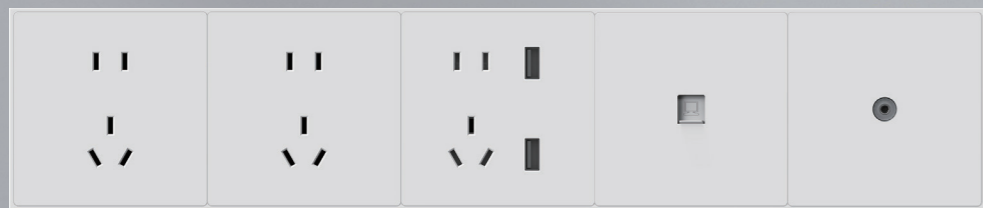

入户

卧室

产品卖点 SELLING POINT

多样功能，随心搭配

Where there's electricity
there's Nader
有电有良信

◎ 主流大板，精致**优雅**

◎ **曲边**设计，温润如璟

产品编号规则