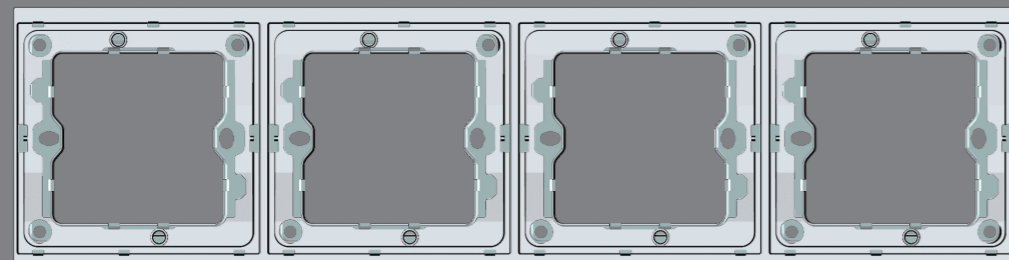

产品特点

无框纯平·大面板

4.5寸大翘板开关
气场全开，无框无界，面子更大

超大间距·享自由

二三级可同时使用，插头不打架

厨房

加厚抗变形钢架

— 联体安装不变形 —

入户

一位到五位面板 — 任意选择

无间隔大板联体 — 阐释完美

卧室

产品编号规则

N 6 K 1 1 P1
① ② ③ ④ ⑤ ⑥

① ② ③ ④ ⑤ ⑥

附加功能代码 无：白色 P1：香槟金 P7：岩石灰

控制回路数 1：单极 2：双控 4：中途挚 6：门铃开关

插座功能 2：二扁圆插 3：三扁插 4：16A三扁插
23：二三插 12：三相四线

信息插功能 01：电话插 02：电脑插 03：电视插
0101：双电话 0202：双电脑 0303：双电视
0102：电话电视 0203：电脑电视

电子产品 01：地脚灯 02：调光 03：调速 04：人体感应
05：插卡取电 06：风量开关 11：触摸延时 D16：声光控